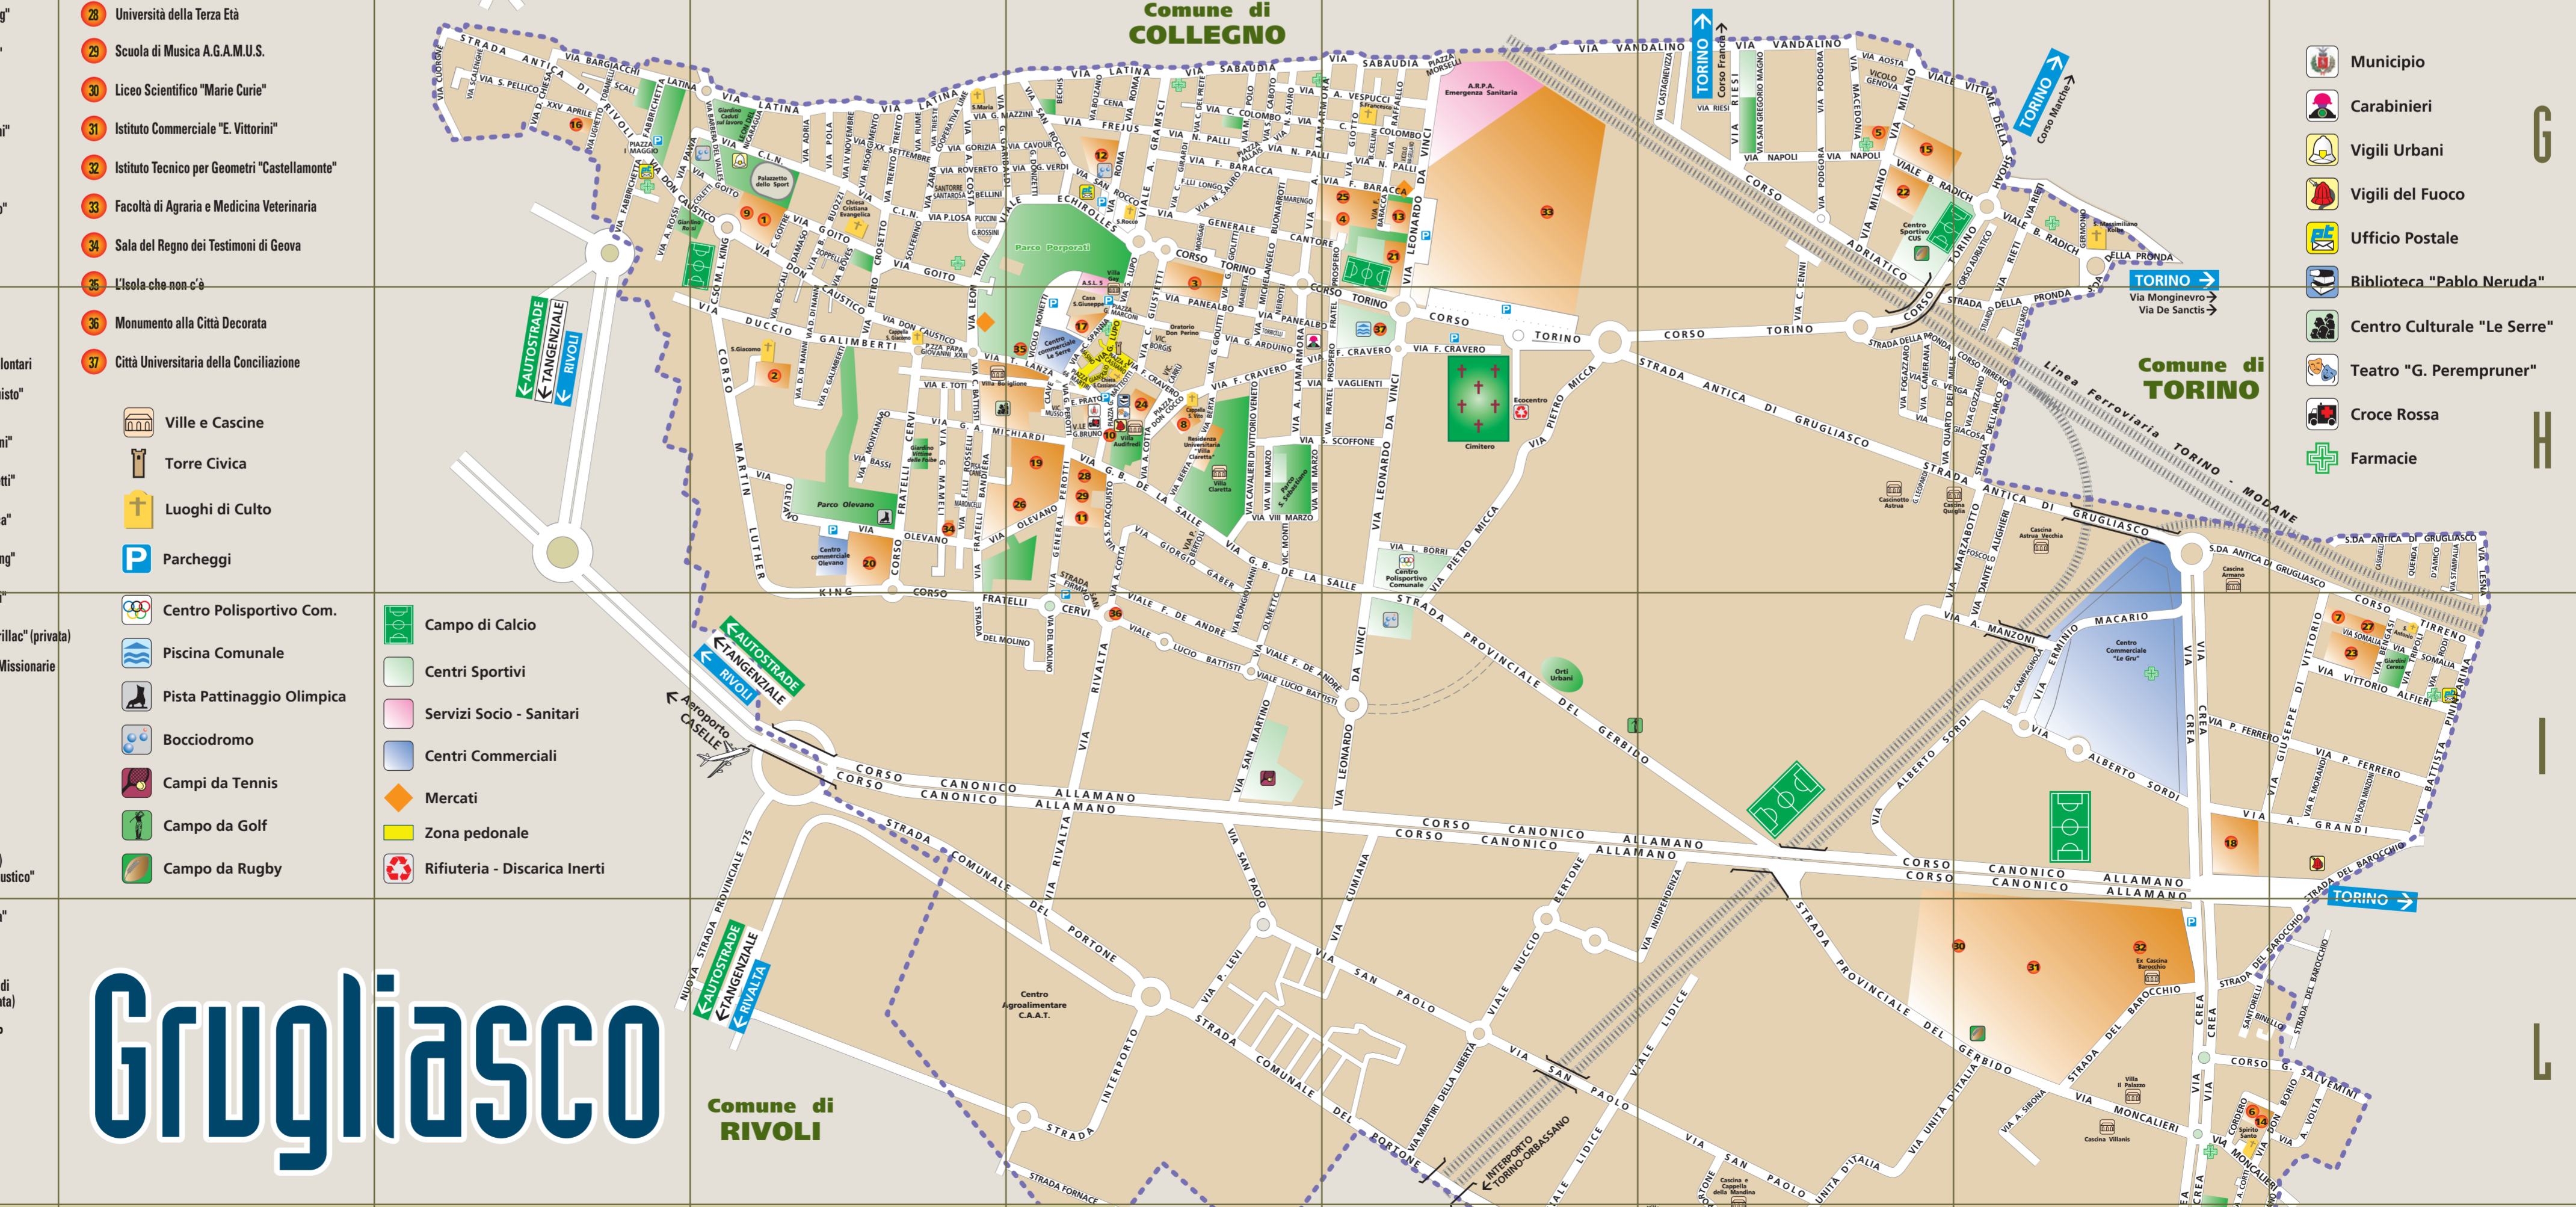

Golkit moto
DI GOLISANO PINO

RIPARAZIONE E VENDITA

REVISIONE
RECUPERO DAMNI
RECUPERO MEZZI
RIPARAZIONI QUAD
MODIFICHE CAFE RACE
WRAPPING
VERNICIATURA
CUBICATURA
LAVAGGIO ACCURATO

YAMAHA SUZUKI
DUCATI HONDA
Kawasaki KTM
TRIUMPH

via Don Caustico 121/123 interno cortile - GRUGLIASCO (TO)
tel. 011 197 06 136 - 339 24 52 274 mail: pino.g1975@libero.it

Colorificio PRONDA
VENDITA DI TAPPEZZERIA

Colorificio Pronda
di Fuda Anna Maria

Strada della Pronda 56
TORINO
Tel. 011 19 48 06 77
Fax 011 19 38 18 90

colorificioobbeinasco@gmail.com
aperti DA LUN. A VEN.
07:00/12:30
POMERIGGIO 14:00/19:00
SABATO
07:00/12:30
POMERIGGIO 15:00/19:00

www.colorificiopronda.com

Weeden
CROWSHOP - HEMPSHOP - HEADSHOP

viale Gramsci 24/c
Collegno
345 776745

Marco Peretti Assicurazioni

ASSICURAZIONI
CASA, RISPARMIO,
MEDICHE, INFORTUNI, AUTO,
AUTO STORICHE VENTENNALI,
REGISTRO AUTO STORICHE,
SERVIZIO TUTELA LEGALE E UFFICIO RAPPORTI SOCIALI.

Via De Amicis 43/a - Collegno (TO)
Tel. 011.0371489 Cell. 351.9879898
mail: assicurazioni.peretti@gmail.com

Micro Pasticcio Artigianale

Spinti di pane

PRODUZIONE PANE A LIEVITO MADRE
CORSO FRANCA 251/MS COLLEGNO (TO)

Gigi's Café

Gigi's café

Grugliasco
Via fl. Lamarmora 183
tel. 334.31.49.615

011 0193937 // info@farmacianuova.online // www.farmacianuova.online

Seguici su **F+** e scarica l'app

in Via Napoli 61 a Grugliasco

da Lunedì a Venerdì dalle 8.00 alle 12.30 e dalle 15.30 alle 19.30
il Sabato dalle 8.30 alle 12.30

FARMACIA NUOVA
di Grugliasco

INSTRADARE S.p.A. Via A. Einstein 11 - 42122 Reggio Emilia - Tel. 0522 288259 - Fax 0522 566224 - amministrazione@instradare.com - grafico@instradare.com

TUTTI I DIRITTI DI RIPRODUZIONE E RIELABORAZIONE - ANCHE PARZIALE - SONO RISERVATI